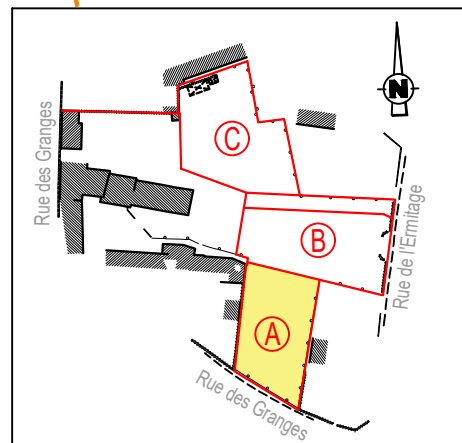

- DEPARTEMENT : INDRE-ET-LOIRE
- COMMUNE : MONTS
- SECTION : BL n°52 et 58
- LIEUDIT : 23, RUE DES GRANGES

## PLAN DE VENTE - Lot A

A la requête de

ÉCHELLE : 1/200

- Coordonnées rattachées au système RGF93 - CC47
- Nivellement GPS Système Teria (NGF +/- 3cm)

Dates	Observations
06.02.2019	Relevés topographiques
21.02.2019	Reconnaissance contradictoire des limites périmétriques